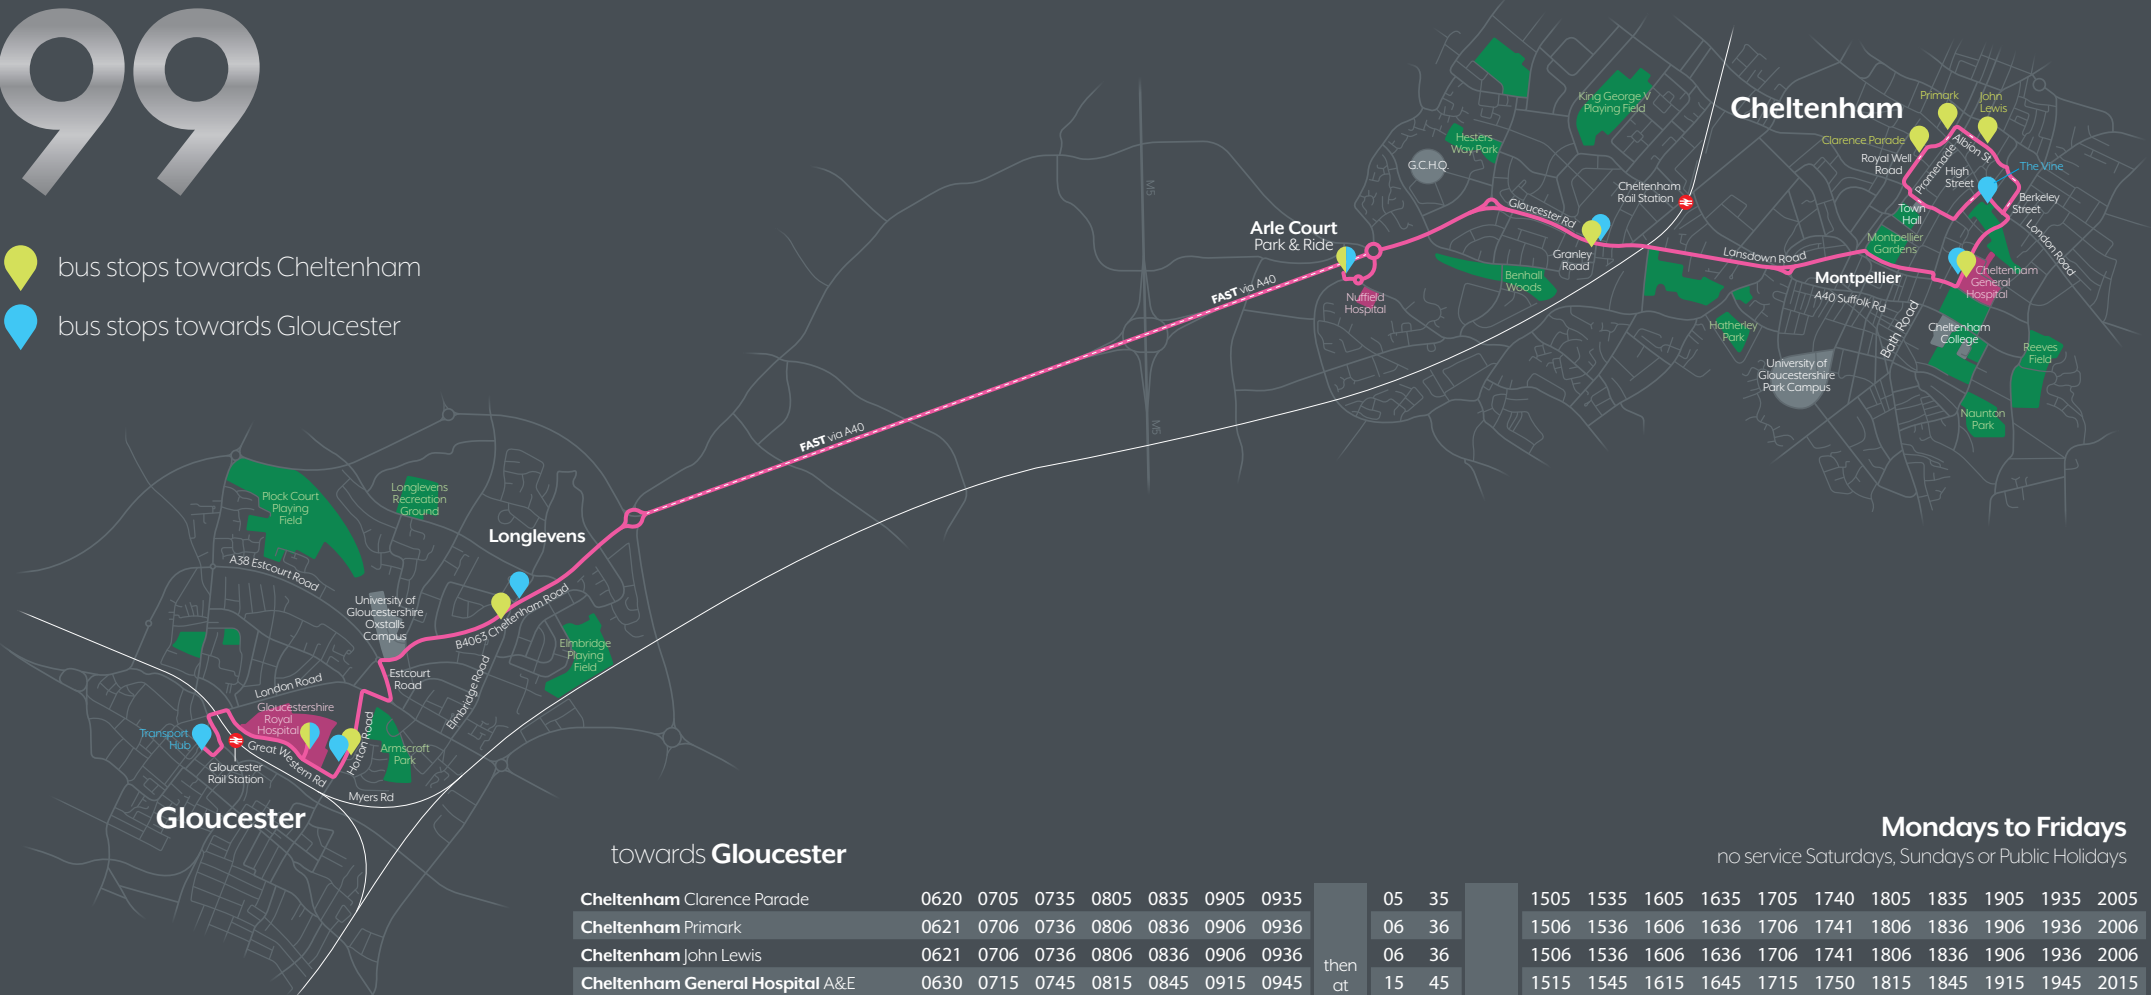

# 99

 bus stops towards Cheltenham

 bus stops towards Gloucester

#### towards Cheltenham

Gloucester Transport Hub bay C	0620	0705	0735	0805	0835	0905	0935	then at these mins past each hour	05	35	until	1505	1535	1605	1635	1705	1740	1805	1835	1905	1935	2005
Gloucestershire Royal Hospital	0630	0715	0745	0815	0845	0915	0945		15	45		1515	1545	1615	1645	1715	1750	1815	1845	1915	1945	2015
Wotton Myers Road	0632	0717	0747	0817	0847	0917	0947		17	47		1517	1547	1617	1647	1717	1752	1817	1847	1917	1947	2017
Longlevens Elmbridge Road	0635	0720	0750	0820	0850	0920	0950		20	50		1520	1550	1620	1650	1720	1756	1820	1850	1920	1950	2020
Arle Court Park & Ride	0645	0730	0805	0835	0903	0930	1000		30	00		1530	1600	1640	1710	1743	1812	1830	1900	1930	2000	2030
Benhall Granley Road for Cheltenham Stn	0651	0736	0811	0841	0909	0936	1006		36	06		1536	1606	1646	1716	1749	1818	1836	1906	1936	2006	2036
Cheltenham General Hospital A&E	0659	0744	0823	0853	0917	0944	1014		44	14		1544	1614	1654	1729	1758	1826	1844	1914	1944	2014	2045
Cheltenham The Vine	0701	0746	0825	0855	0919	0946	1016		46	16		1546	1616	1656	1735	1800	1828	1846	1916	1946	2016	2046
Cheltenham Clarence Parade	0705	0750	0830	0900	0923	0950	1020		50	20		1550	1620	1703	1739	1805	1832	1850	1920	1950	2020	2050